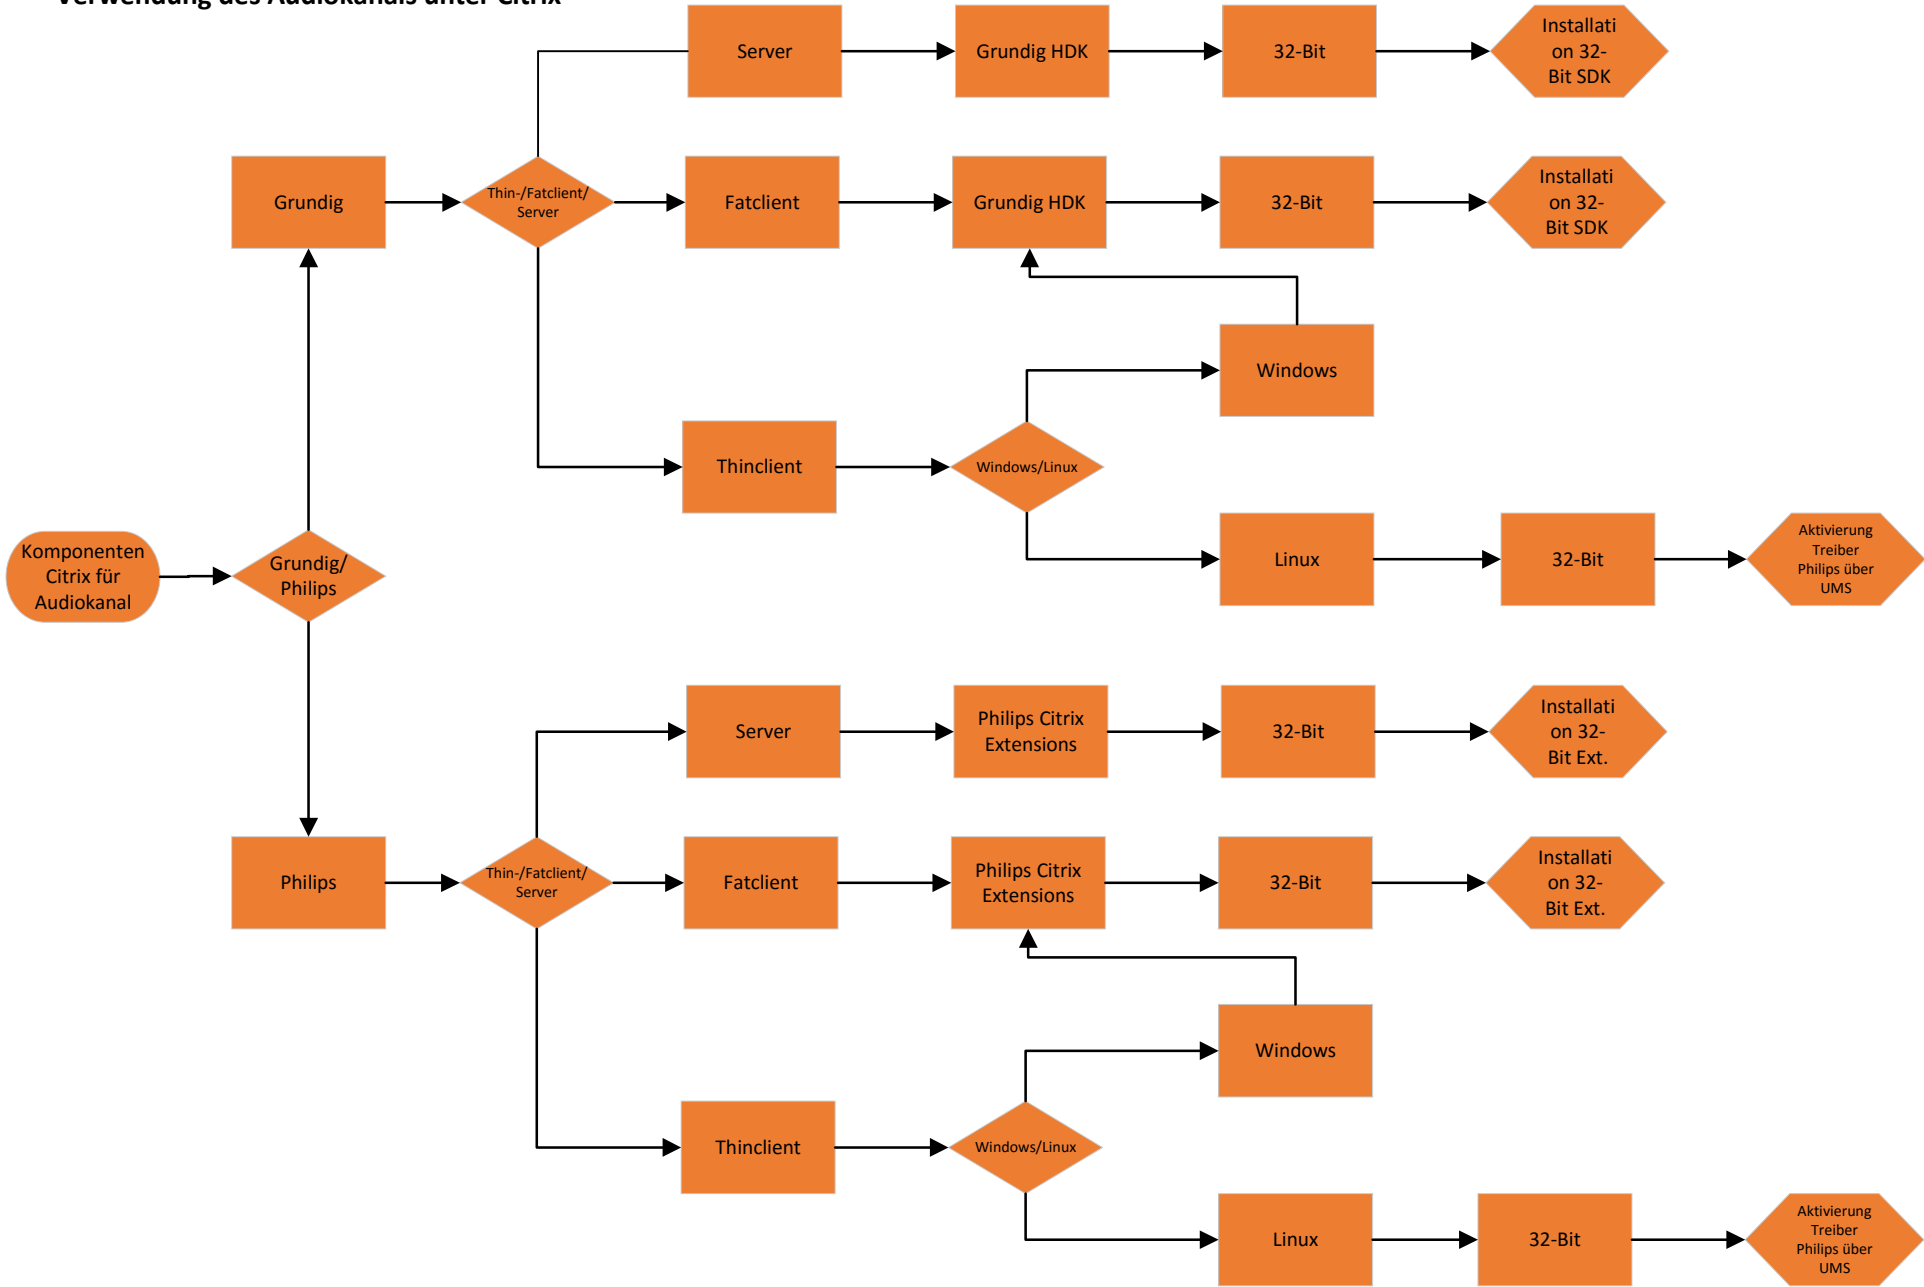

Verwendung des Audiokanals unter Citrix

Title:	Verwendung d.Audiokanals unter Citrix
Status:	Ready
Version:	1.00
Date:	2016-07-26
Author:	Michael lausch (4voice AG)

4voice AG
-UNTERFÖHRING-

Verwendung der Tastensteuerung unter Citrix

Title:	Verwendung d. Tastensteuerung unter Citrix
Status:	Ready
Version:	1.00
Date:	2016-07-26
Author:	Michael lausch (4voice AG)

4voice AG
-UNTERFÖHRING-

Verwendung der Tastensteuerung unter WTS

Title:	Verwendung d. Tastensteuerung unter WTS
Status:	Ready
Version:	1.00
Date:	2016-07-26
Author:	Michael lausch (4voice AG)

4voice AG
-UNTERFÖHRING-

Verwendung des Audiokanals unter WTS

Title:	Verwendung des Audiokanals unter WTS
Status:	Ready
Version:	1.00
Date:	2016-07-26
Author:	Michael lausch (4voice AG)

4voice AG
-UNTERFÖHRING-