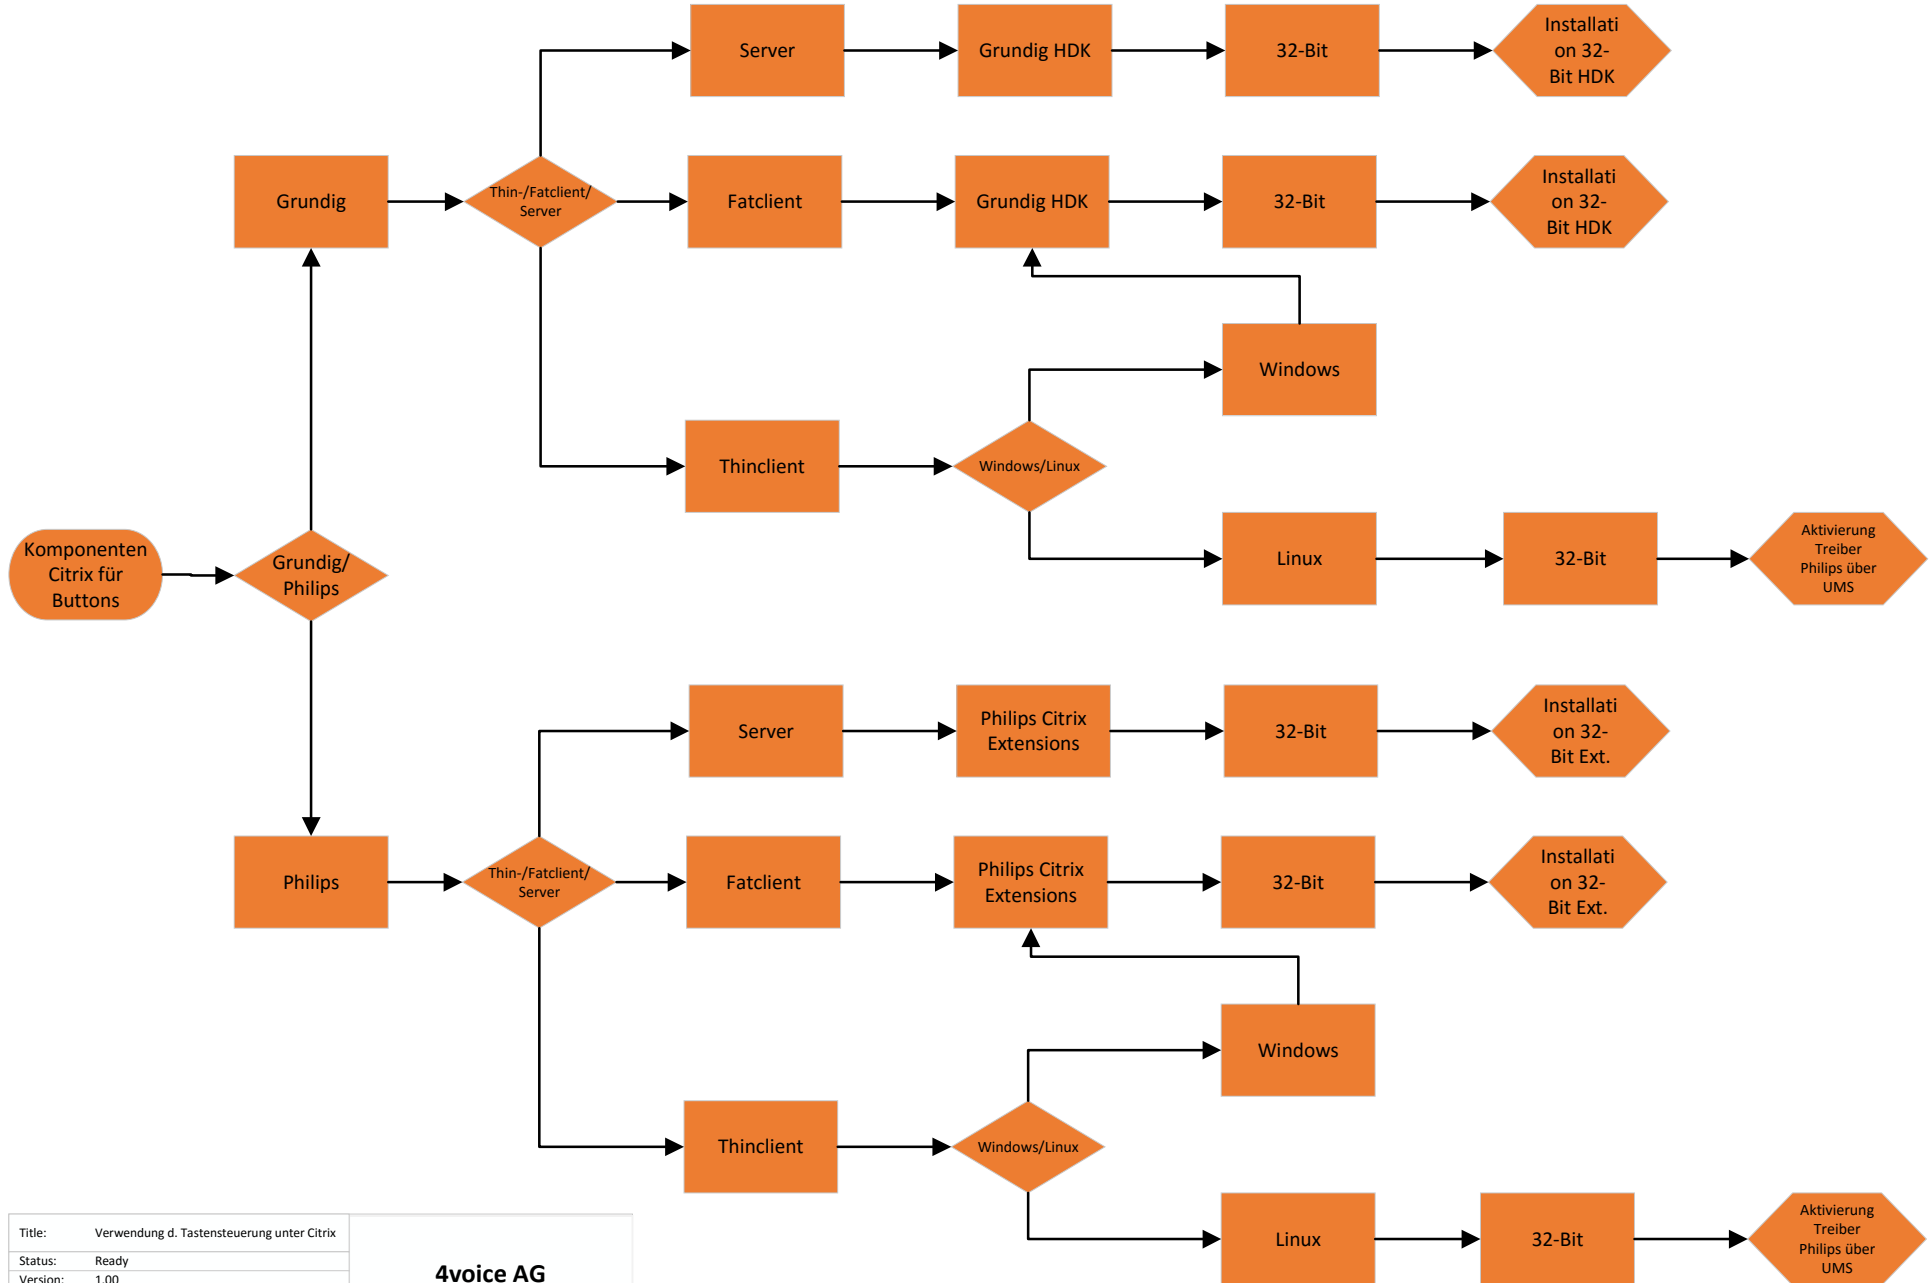

Verwendung des Audiokanals unter Citrix

Title:	Verwendung d.Audiokanals unter Citrix
Status:	Ready
Version:	1.00
Date:	2016-07-26
Author:	Michael lausch (4voice AG)

4voice AG
-UNTERFÖHRING-

Verwendung der Tastensteuerung unter Citrix

Title:	Verwendung d. Tastensteuerung unter Citrix
Status:	Ready
Version:	1.00
Date:	2016-07-26
Author:	Michael lausch (4voice AG)

4voice AG
-UNTERFÖHRING-

Verwendung der Tastensteuerung unter WTS

Title:	Verwendung d. Tastensteuerung unter WTS
Status:	Ready
Version:	1.00
Date:	2016-07-26
Author:	Michael lausch (4voice AG)

4voice AG
-UNTERFÖHRING-

Verwendung des Audiokanals unter WTS

Title:	Verwendung des Audiokanals unter WTS
Status:	Ready
Version:	1.00
Date:	2016-07-26
Author:	Michael lausch (4voice AG)

4voice AG
-UNTERFÖHRING-